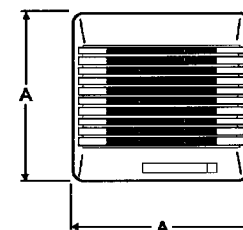

Allar viftur eru með legum í mótör (class F)

WINDOW MODEL

PANEL MODEL

WALL MODEL

MÁLALISTI.

A	E	F	JO
155	45	46	100

ÞEKKING REYNSLA ÞJÓNUSTA

FÁLKINN HF