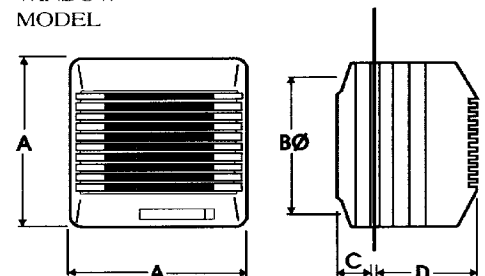

WINDOW MODEL