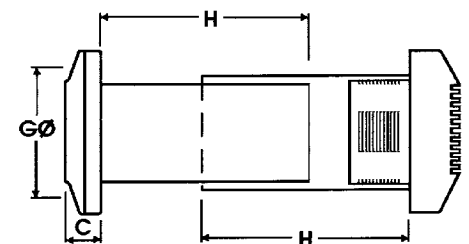

WALL MODEL

MÁLALISTI.

A	E	F	JO
155	45	46	100

ÞEKKING REYNSLA ÞJÓNUSTA

FÁLKINN HF

SUÐURLANDSBRAUT 8

SÍMI 540 7000 / FAX 540 7001