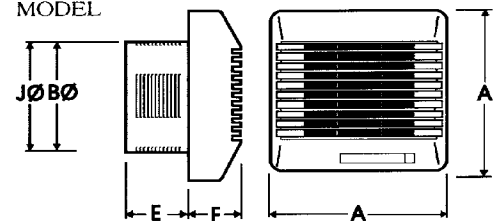

PANEL MODEL